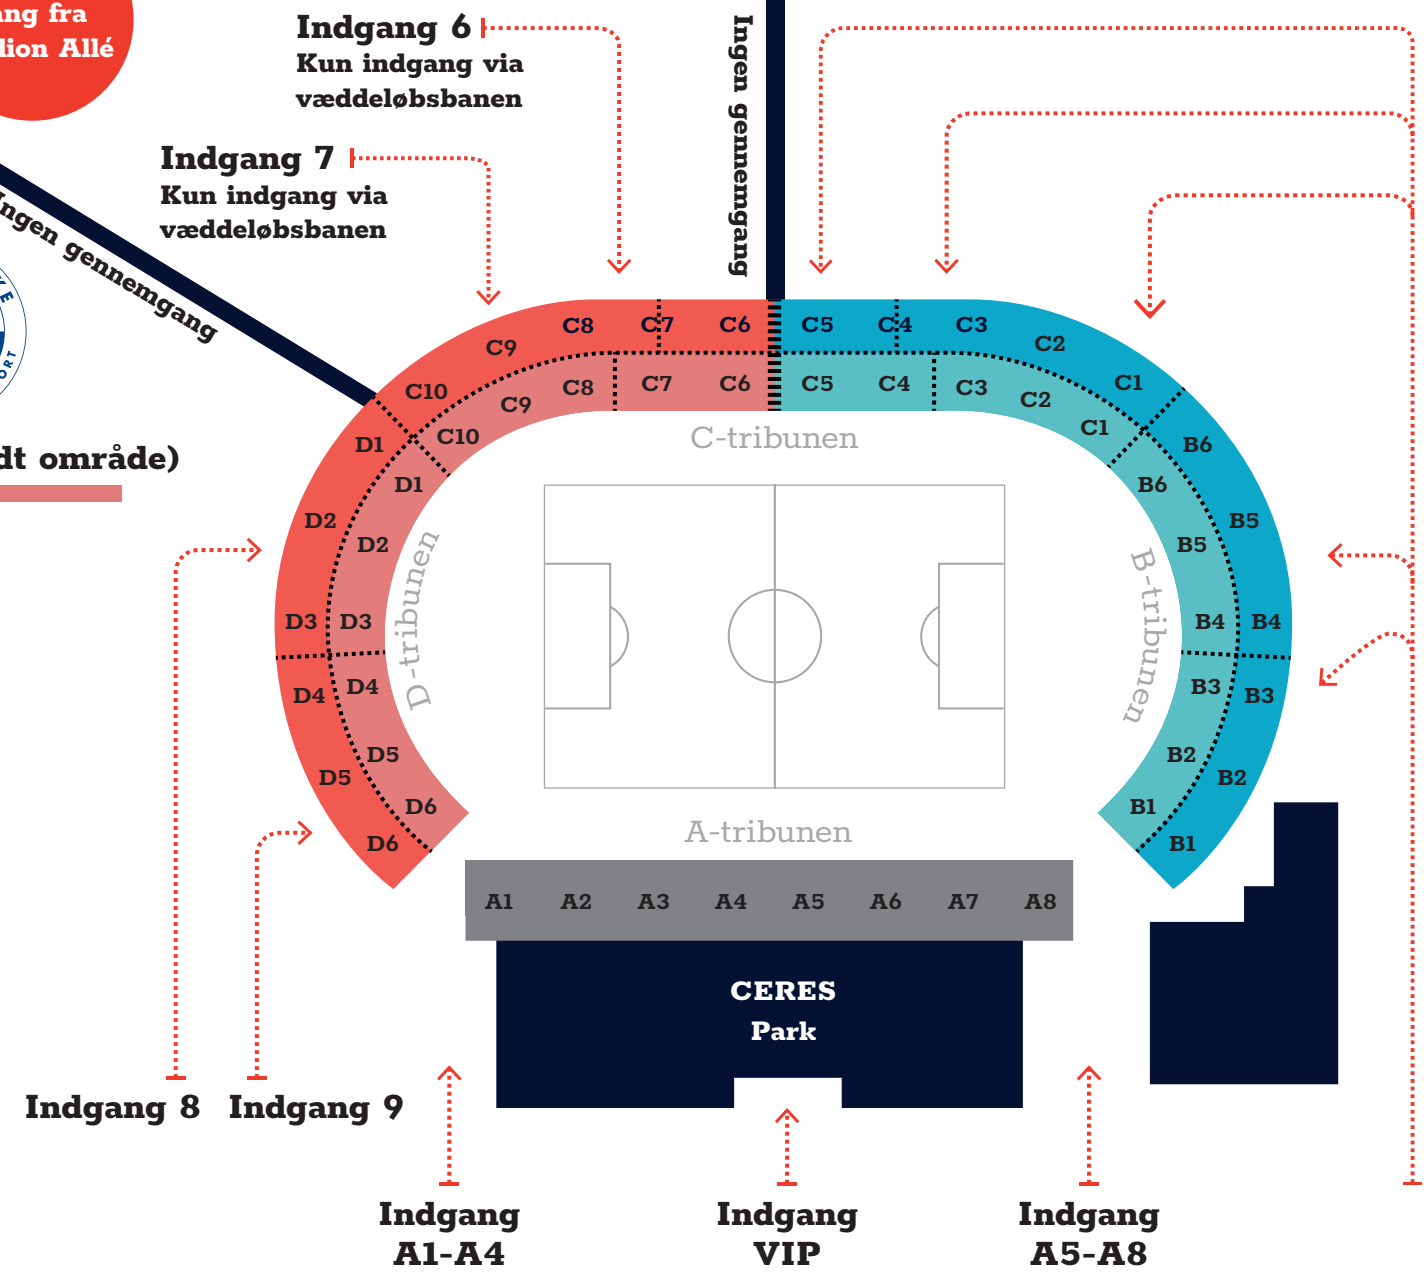

25 min.
gang fra
Stadion Allé

Sønderjyske (Rødt område)

Randers (Blåt område)

Stadion Allé